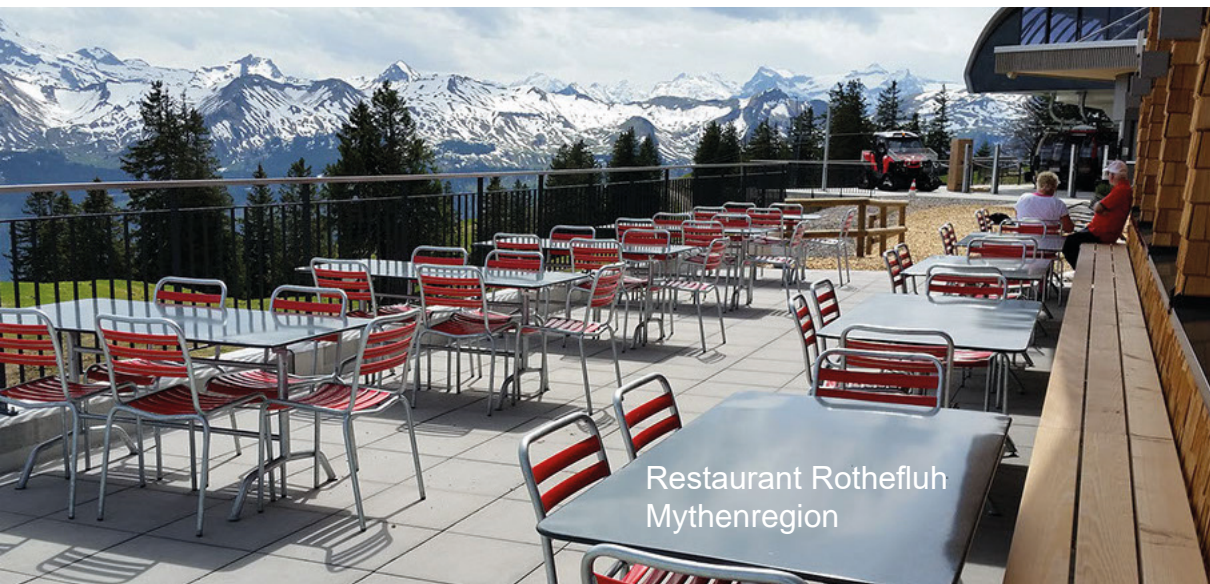

Mod. 12 Latten-Stuhl
Ganzmetall
verzinkt / Holz

Mod. 14a Latten-Sessel
Ganzmetall
verzinkt / PVC

Restaurant Rotheflüh
Mythenregion

Mod. 7/Bar
Ganzmetall Latten-
Barstuhl
verzinkt / PVC

manufakt

Traditionen bewahren – Visionen entwickeln