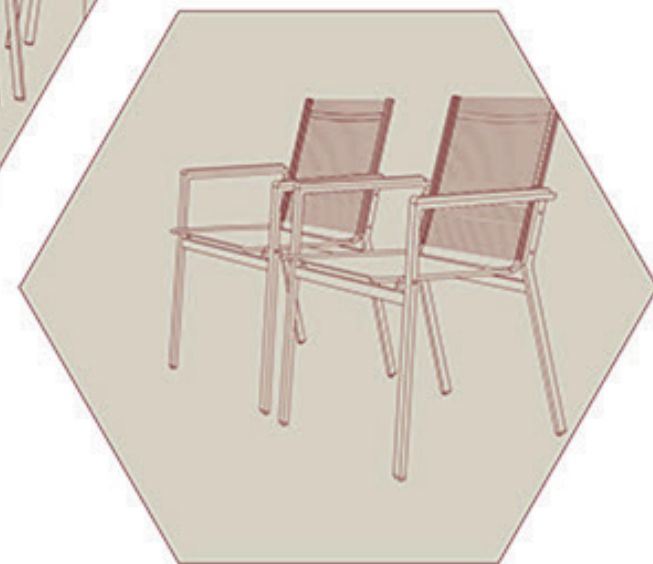

ZEBRA

Gastronomie

outdoor furniture
2024

Blaser + Trösch AG Gastronomie

Ihr Outdoor Fachgeschäft !

Im Bereich Gastronomie sind besondere Anforderungen an Gartenmöbel gefragt. Merkmale wie Funktionalität und Langlebigkeit sowie Design stehen bei der richtigen Auswahl der Produkte im Fokus.